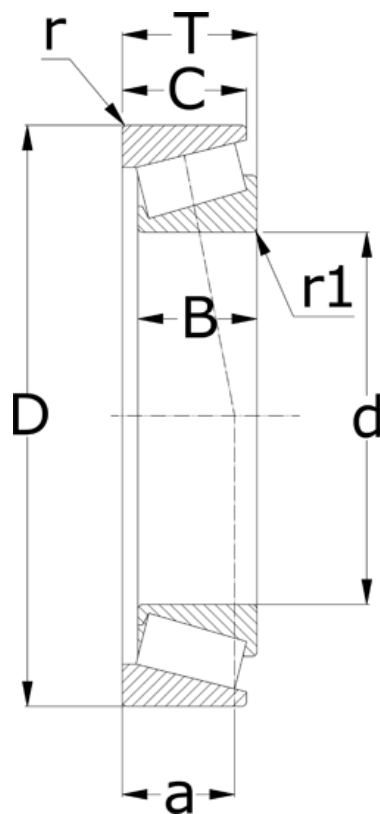

Varenummer: 57150451000271

Beskrivelse: NSK Konisk rulleleje 31309 J

## Mål

= -

T = 27.25

a = 31.5

B = 25

C = 18

d = 45

D = 100

r = 2

r1 = 1.5